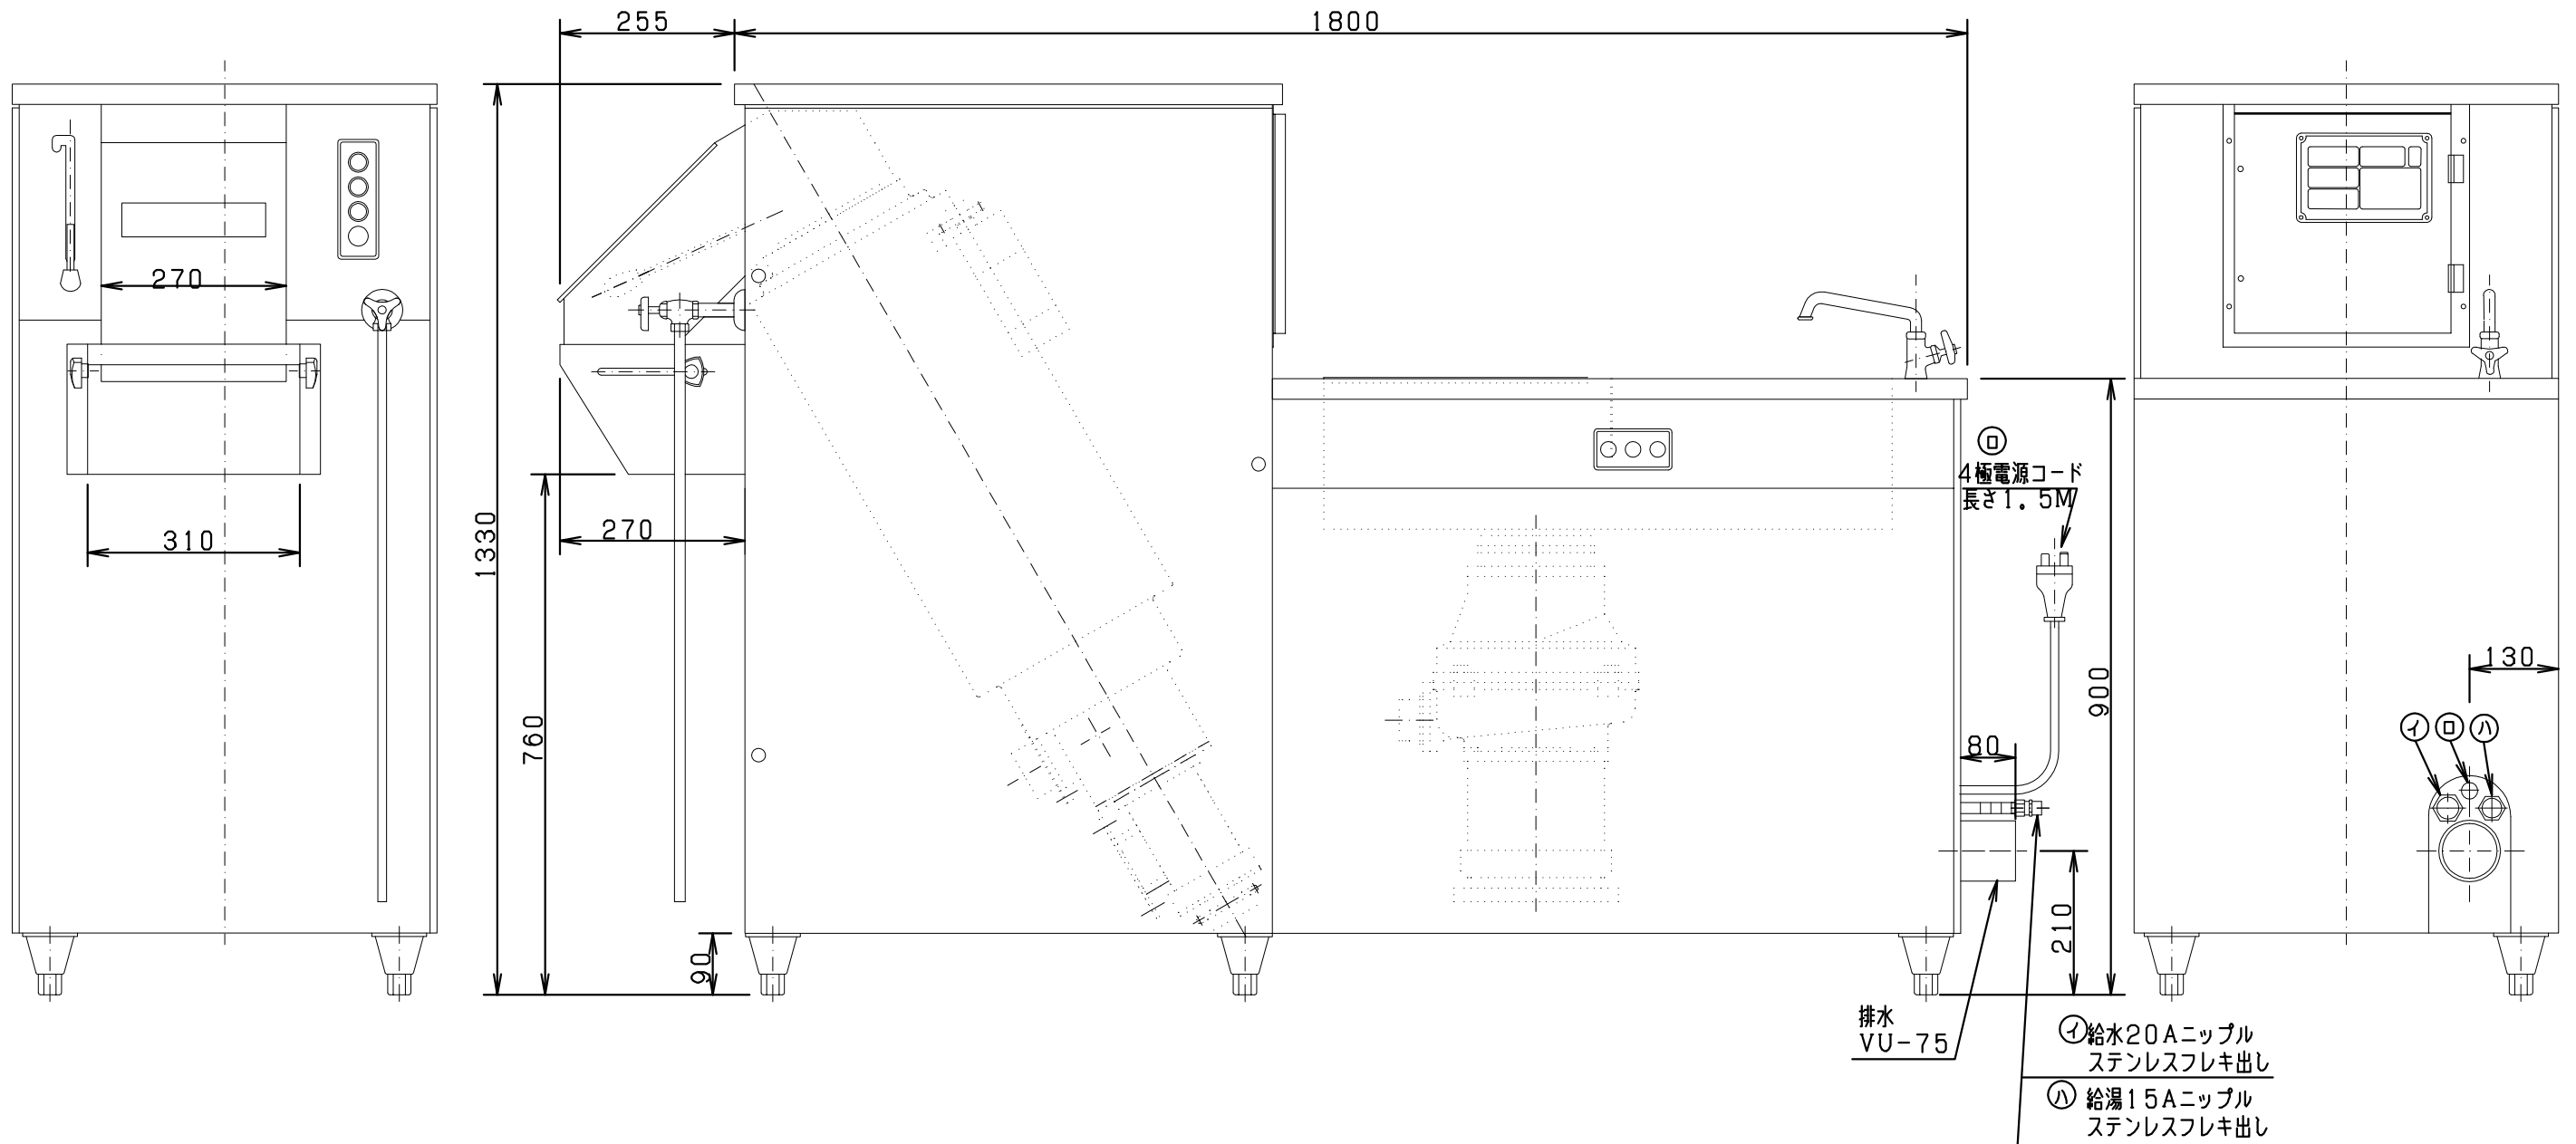

図番 F310288

型式	YS-1000-PSL-156
処理能力	Max 12 Kg/min
電源	3相 AC200V
電動機	粉碎機 1.5Kw 6極
	脱水機 1.5Kw
	洗浄 60w
	投入装置 40w
外装	SUS304
重量	330 Kg

④ 4極電源コード  
長さ1.5M

排水  
VU-75

- ① 給水20Aニップル  
ステンレスフレキ出し
- ② 給湯15Aニップル  
ステンレスフレキ出し

変更	FROM	承認	照査	作成	パッケージ形サニメイド外形図	F310288
					YS-1000-PSL-156	