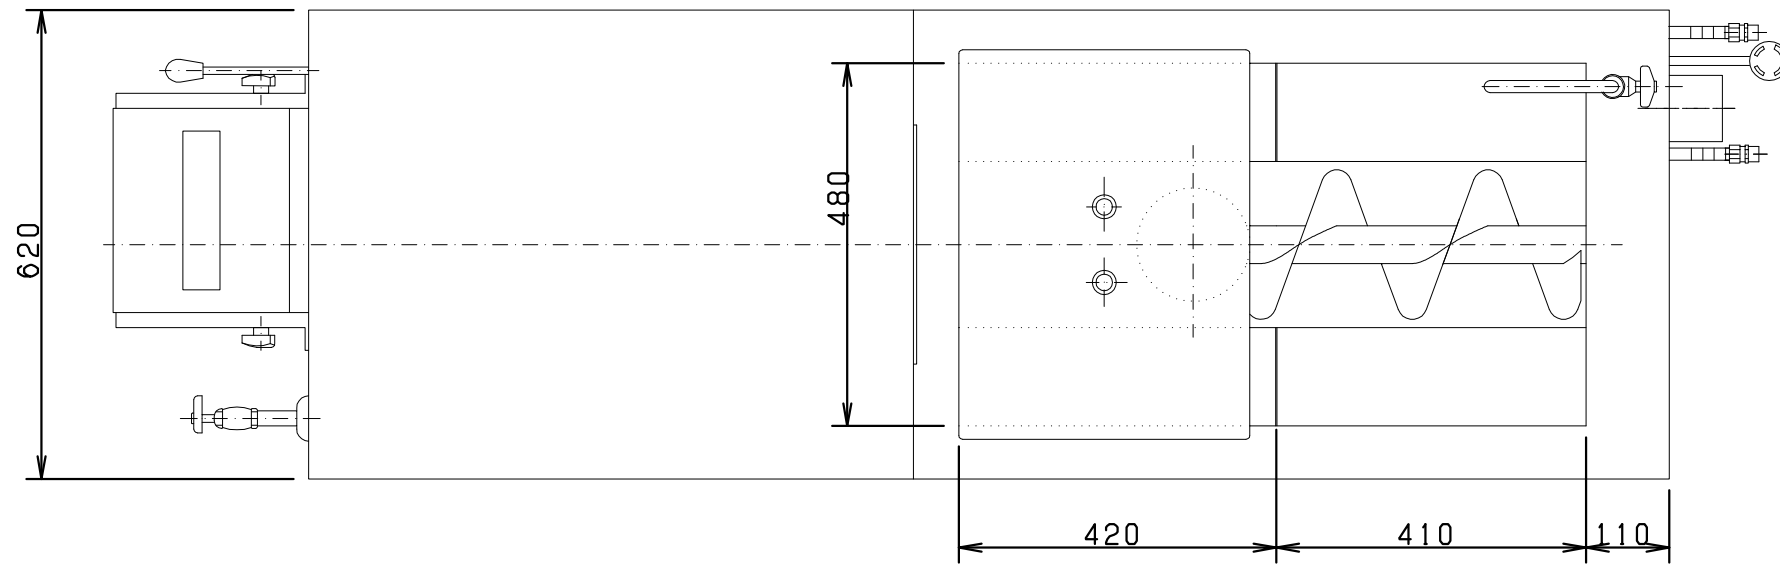

図番 F310288

型式	YS-1000-PSL-156
処理能力	Max 12 Kg/min
電源	3相 AC200V
電動機	粉碎機 1.5Kw 6極
	脱水機 1.5Kw
	洗浄 60w
	投入装置 40w
外装	SUS304
重量	330 Kg

④ 4極電源コード  
長さ1.5M

排水  
VU-75

- ① 給水20Aニップル  
ステンレスフレキ出し
- ② 給湯15Aニップル  
ステンレスフレキ出し