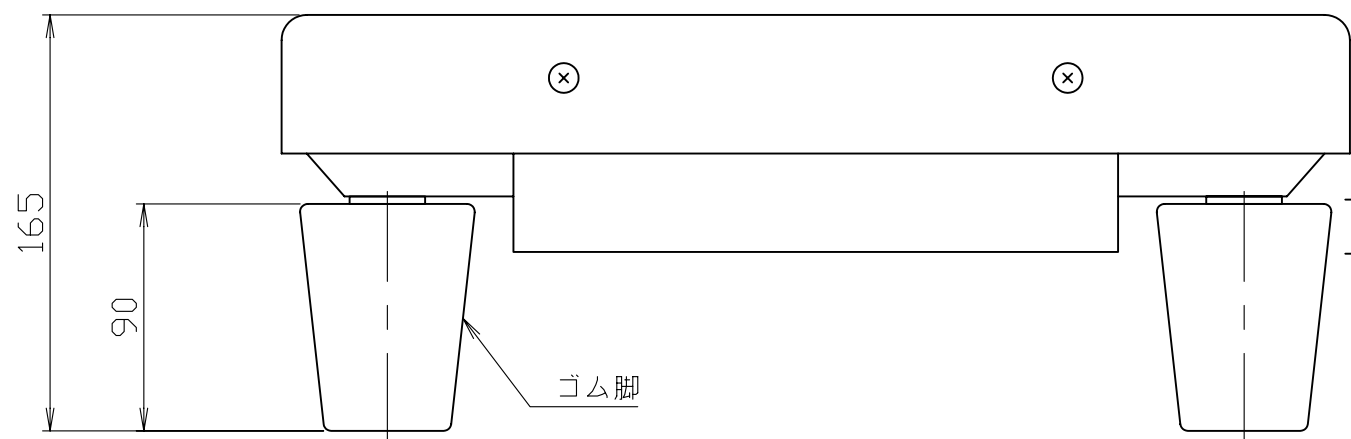

図番 C031298

検出重量	0~60kg
計量皿材質	SUS430
重量	15kg