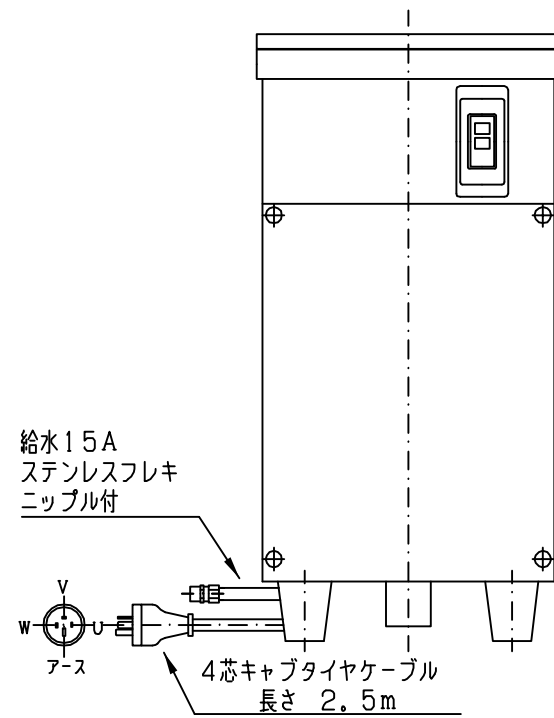

図番 C831729

- 注) 1 ロックハンドルは本体に内蔵しています。  
 2 上フタは本体より取り外すことができます。  
 3 電磁弁は内蔵しています。

型式	YS-08GSC	YS-15GSC
名称	箱付き業務用ディスポーザ	
処理能力	6~12Kg/分	13~24Kg/分
必要水量	8 l/分	15 l/分
駆動モーター	1kw 4P	1.5Kw 4P
電源	200/200/220V	50/60/60Hz
重量	53 Kg	61 Kg

版	数	理	由	年月日	検	図

	承認	照査	作成	箱付き業務用ディスポーザ外形図	C831729