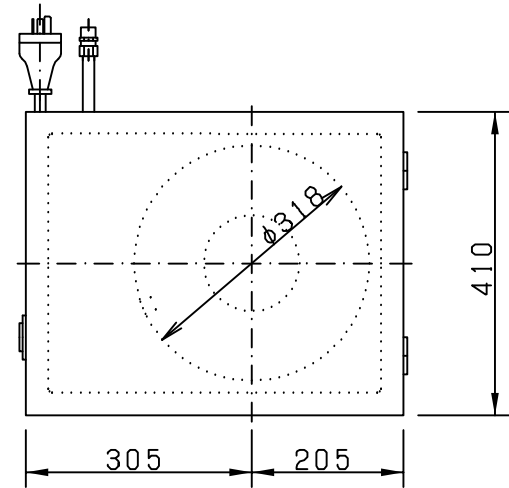

図番 C831729

- 注) 1 ロックハンドルは本体に内蔵しています。  
 2 上フタは本体より取り外すことができます。  
 3 電磁弁は内蔵しています。

型式	YS-08GSC	YS-15GSC
名称	箱付き業務用ディスポーザ	
処理能力	6~12Kg/分	13~24Kg/分
必要水量	8 l/分	15 l/分
駆動モーター	1kw 4P	1.5Kw 4P
電源	200/200/220V	50/60/60Hz
重量	53 Kg	61 Kg

版	数	理	由	年月日	検	図

	承認	照査	作成	箱付き業務用ディスポーザ外形図	C831729