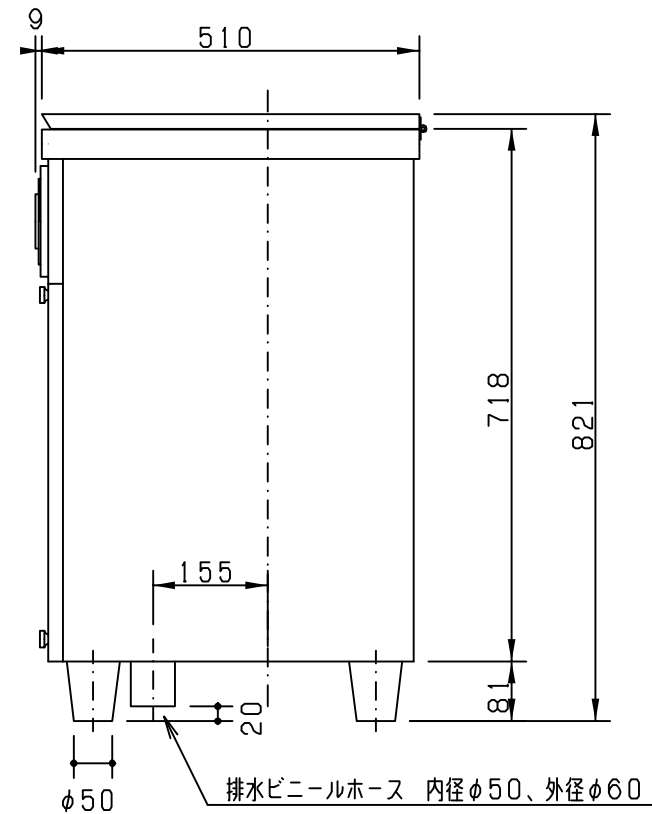

図番 C831729

- 注) 1 ロックハンドルは本体に内蔵しています。  
 2 上フタは本体より取り外すことができます。  
 3 電磁弁は内蔵しています。

型式	YS-08GSC	YS-15GSC
名称	箱付き業務用ディスポーザ	
処理能力	6~12Kg/分	13~24Kg/分
必要水量	8 l/分	15 l/分
駆動モーター	1kw 4P	1.5Kw 4P
電源	200/200/220V	50/60/60Hz
重量	53 Kg	61 Kg

版	数	理	由	年月日	検	図

	承認	照査	作成	箱付き業務用ディスポーザ外形図	C831729